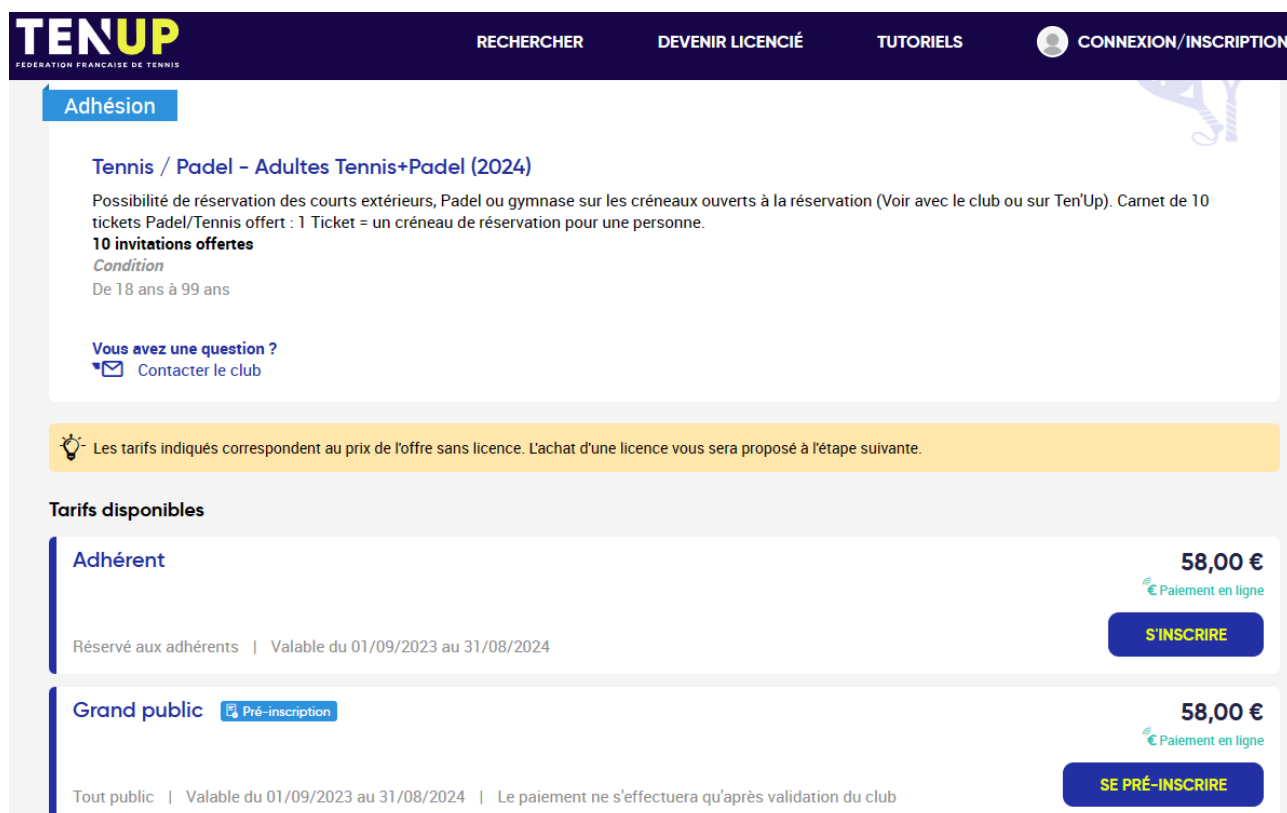

## Renouvellement adhésion et licence au TC Baraqueville

Pour arriver sur les offres d'adhésion tenup :

- Si vous n'êtes pas connecté : <https://tenup.fft.fr/club/60120469/offres>
- Si vous êtes connecté :  **Cliquer sur Espace CLUB – Les offres de mon club**

**Cliquer sur l'adhésion souhaitée**

Comme vous êtes déjà Adhérent,  **cliquer sur le bouton S'INSCRIRE :**

Si vous n'êtes pas connecté , saisissez vos identifiants et mot de passe Tenup

The screenshot shows the 'Inscription Tennis / Padel - Adultes Tennis+Padel (2024) - Adhérent' page. At the top, there is a navigation bar with 'TENUP FEDERATION FRANCAISE DE TENNIS', 'RÉSERVER', 'RECHERCHER', 'ESPACE CLUB', and 'TUTORIELS'. Below this is a secondary navigation bar with 'ACCUEIL', 'BARAQUEVILLE TENNIS CLUB', and 'OFFRES'. The main header reads 'BARAQUEVILLE TENNIS CLUB' with sub-navigation for 'Club', 'Offres', and 'Compétitions'. The page content includes a 'Retour' link, the title 'Inscription Tennis / Padel - Adultes Tennis+Padel (2024) - Adhérent', and a note: 'Renseignez les informations demandées afin de finaliser votre demande d'inscription. Celle-ci sera définitive une fois le paiement effectué à l'étape finale.' A section titled 'Choisissez votre licence \*' states 'La prise de licence est obligatoire pour cette offre.' and shows a selected option: 'multi-raquettes (+32,00 €)'. A link 'Tout savoir sur les différentes licences' is provided. At the bottom right, the total is 'TOTAL: 90€' and a 'CONFIRMER' button is visible.

Une fois connecté :  Cliquer sur Confirmer pour valider la licence

The screenshot shows the 'MON PANIER' page. The navigation bar is identical to the previous page. The secondary navigation bar includes 'ACCUEIL', 'BARAQUEVILLE TENNIS CLUB', and 'MON PANIER'. The main content area displays a list of items in the cart: